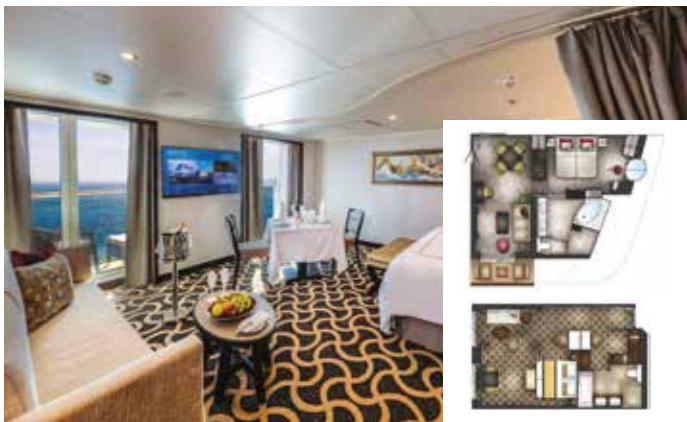

皇宫豪华套房

面积41平方米起
可容纳人数：4人 | 位于9/10/11/12/13/15层
一张双人床 + 一张双人沙发床