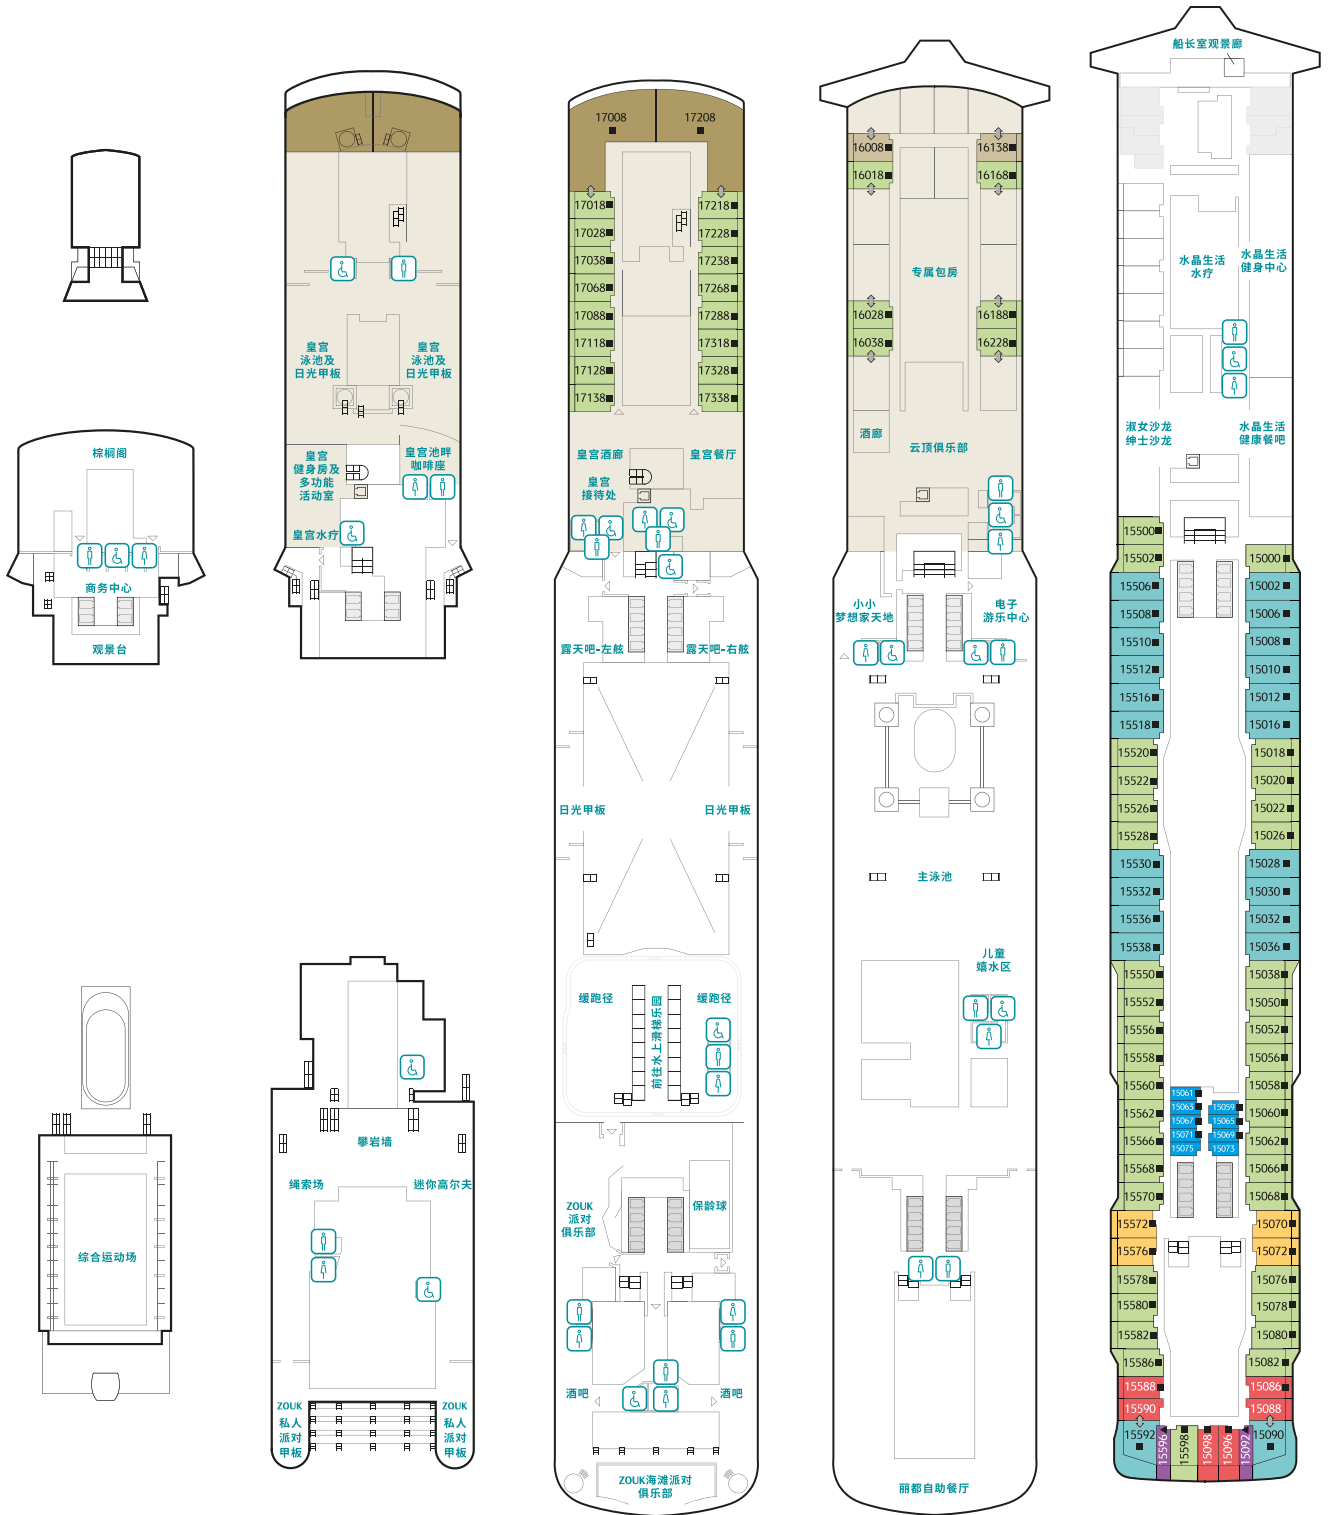

甲板平面图

1. 类别
2. 皇宮庭苑别墅
   - 皇宮行政套房
   - 皇宮豪华套房
   - 皇宮套房
   - 皇宮套房(关爱)

19层甲板

观景台, 商务中心
及综合运动场

18层甲板

皇宮, 绳索场, 迷你高尔夫
及攀岩墙

17层甲板

皇宮, 套房,
Zouk派对俱乐部

16层甲板

云顶俱乐部, 套房,
娱乐设施, 水上活动及餐厅

15层甲板

水疗, 健身中心,
套房, 豪华露台、
露台及内侧客房