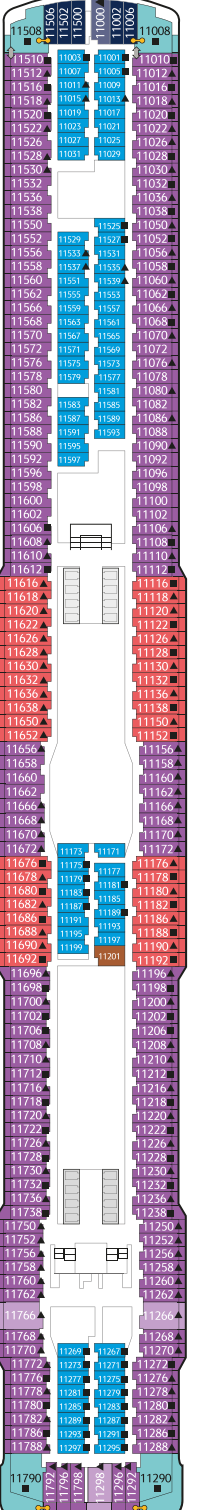

- 豪华露台客房
- 豪华露台客房(关爱)
- 露台客房
- 露台客房(关爱)
- 海景客房
- 海景客房(关爱)
- 内侧客房
- 内侧客房(关爱)
- ▲ 三人房
- 四人房
- ↕ 连通房
- 🔑 比邻房

13层甲板

套房, 豪华露台、露台、海景及内侧客房

12层甲板

套房, 豪华露台、露台、海景及内侧客房

11层甲板

套房, 豪华露台、露台、海景及内侧客房

10层甲板

套房, 豪华露台、露台、海景及内侧客房

9层甲板

套房, 豪华露台、露台、海景及内侧客房, 直升机坪