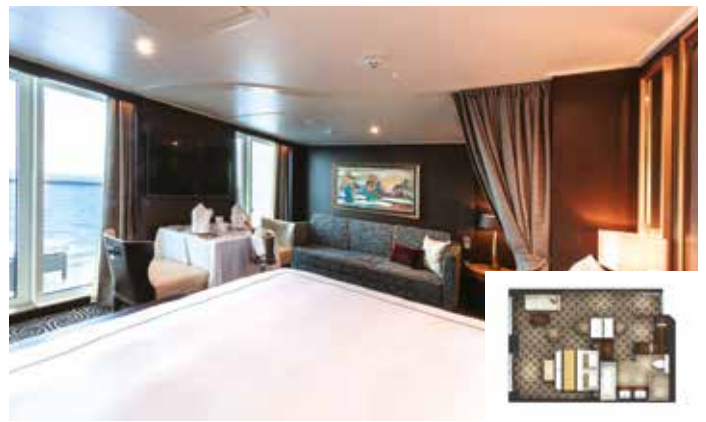

皇宫套房

面积37平方米起
可容纳人数：4人 | 位于13/15/16/17层
一张双人床 + 一张双人沙发床